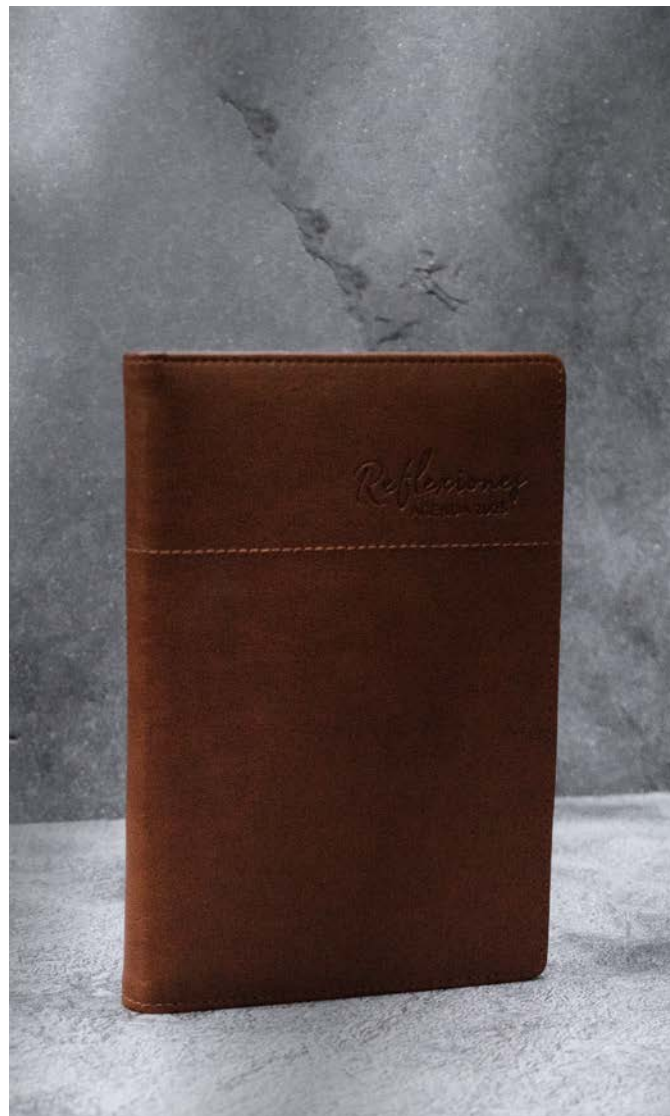

ESPECIFICACIONES

LÍNEA BÍBLICA

- Canto Plateado.
- Guardas impresas.
- Separador impreso.
- Papel blanco 70 g.
- Impresión Full Color.
- Programador anual.
- Programador mensual.
- Esquinas redondeadas.
- Día por página.
- Sección de Notas.
- Diseños exclusivos.
- Incluye Estuche

Diaria

15 x22 cms.