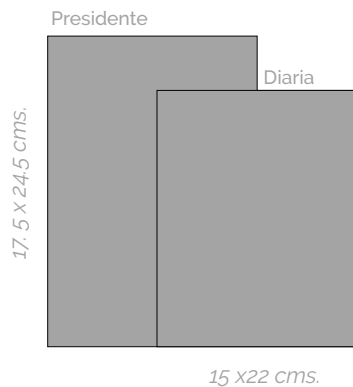

ESPECIFICACIONES

LÍNEA CLÁSICA

- Canto natural.
- Listón separador.
- Papel crema 70 g.
- Impresión a 2 colores.
- Programador anual.
- Programador mensual.
- Día por página.
- Diseños exclusivos
- Estuche (opción por separado)