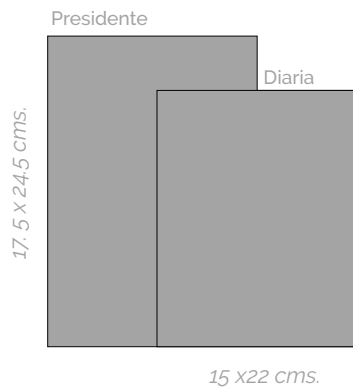

ESPECIFICACIONES

LÍNEA PREMIUM

- Canto dorado.
- Doble listón separador.
- Papel crema 70 g.
- Impresión a 2 colores.
- Programador anual.
- Programador mensual.
- Esquinas redondeadas.
- Día por página.
- Porta documentos.
- Amplia sección para notas.
- Diseños exclusivos
- Incluye estuche