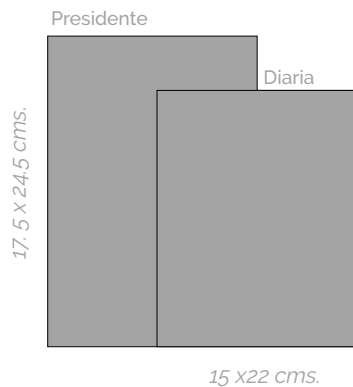

ESPECIFICACIONES

LÍNEA ÉLITE

- Canto dorado.
- Listón separador.
- Papel crema 70 g.
- Impresión a 2 colores.
- Programador anual.
- Programador mensual.
- Día por página.
- Porta documentos.
- Sección para notas.
- Diseños exclusivos
- Incluye estuche