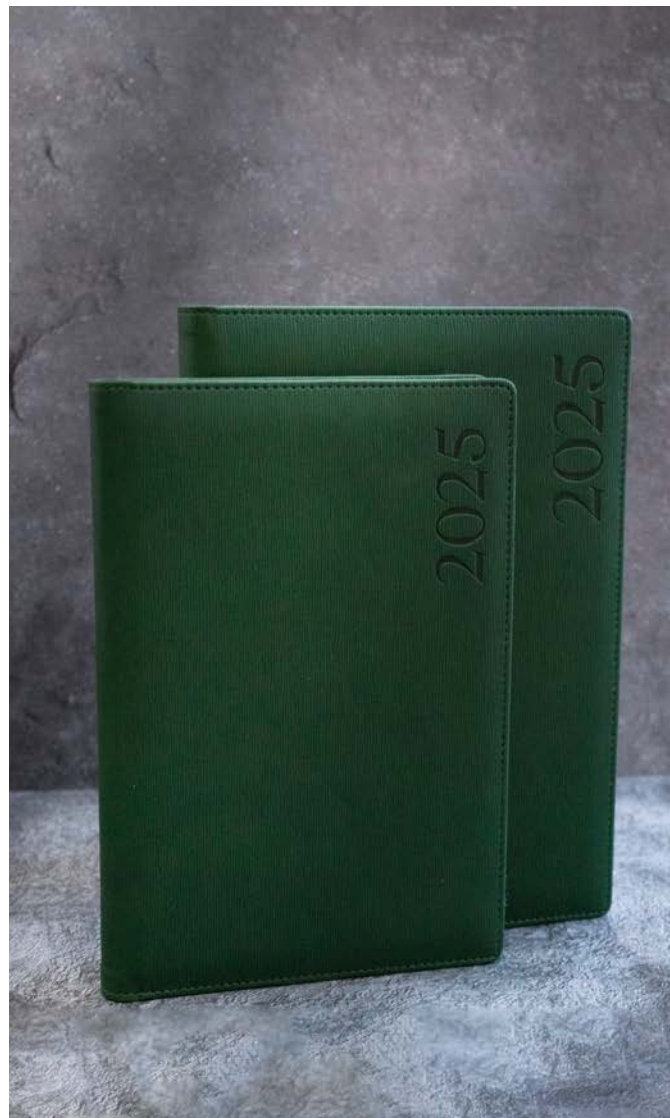

ESPECIFICACIONES

LÍNEA ÉLITE

- Canto dorado.
- Listón separador.
- Papel crema 70 g.
- Impresión a 2 colores.
- Programador anual.
- Programador mensual.
- Día por página.
- Porta documentos.
- Sección para notas.
- Diseños exclusivos
- Incluye estuche